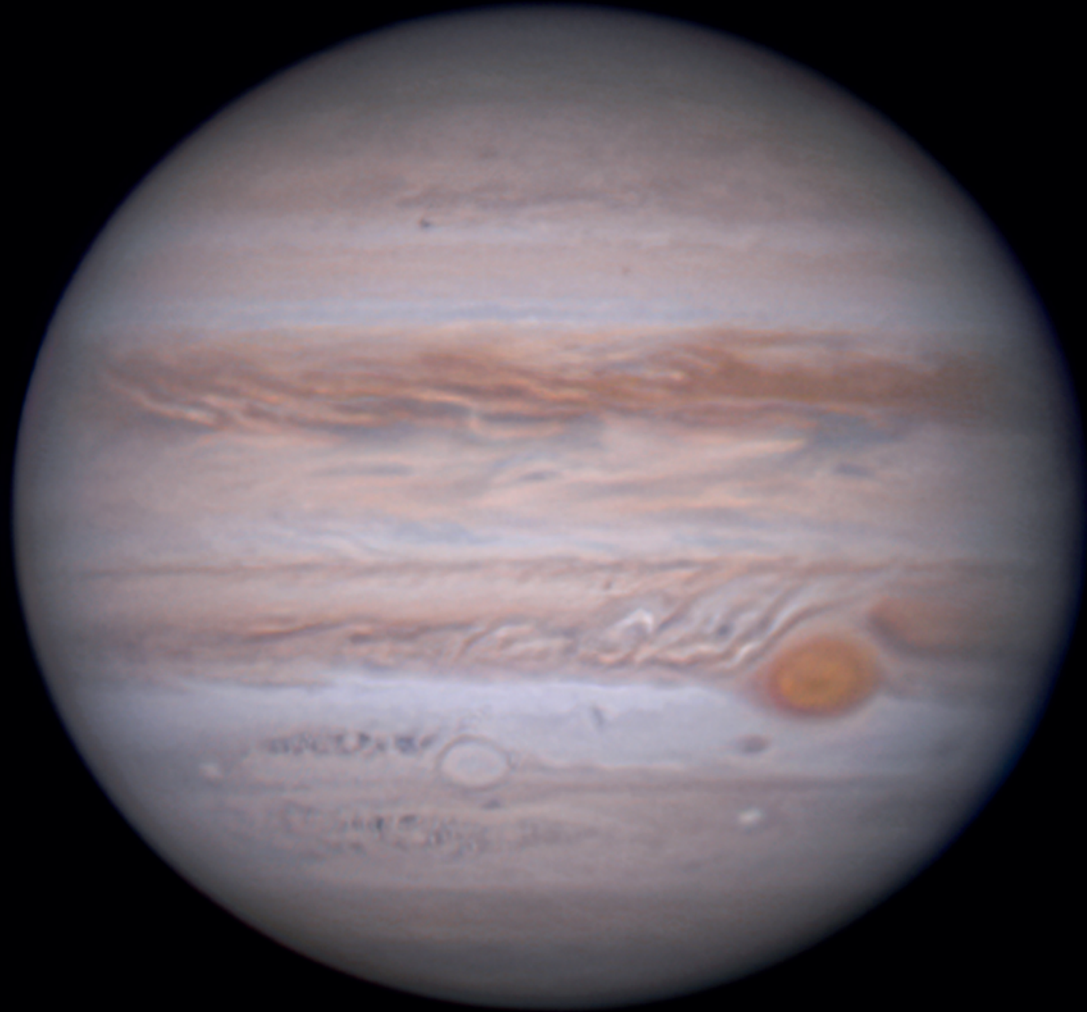

สถาบันวิจัยดาราศาสตร์แห่งชาติ (องค์การมหาชน)
National Astronomical Research Institute of Thailand
(Public Organization)

Jupiter from Sathorn
ภาพโดย : Pierre Fromentin

8

August 2021

สิงหาคม 2564

www.NARIT.or.th

NATIONAL ASTRONOMICAL RESEARCH
INSTITUTE OF THAILAND
(PUBLIC ORGANIZATION)

SUNDAY/วันอาทิตย์	MONDAY/วันจันทร์	TUESDAY/วันอังคาร	WEDNESDAY/วันพุธ	THURSDAY/วันพฤหัสบดี	FRIDAY/วันศุกร์	SATURDAY/วันเสาร์
19:31 น. 1	 13:00 น. 14:36 น. 2 Saturn Opposition	3	4	5	6	7
20:51 น. 8	9	 วันที่ 1 เดือนมุฮัรรัม (Muharam) 10	19:34 น. 11	12 วันเฉลิมพระชนมพรรษาสมเด็จพระนางเจ้าสิริกิติ์ฯ วันแม่แห่งชาติ	 02:00 น. 13 Meteor Shower	14
22:21 น. 15	 12:22 น. 16	16:25 น. 17	18	19	 07:17 น. 20 Jupiter Opposition	21
19:03 น. 22	23	24	25	26	27	28
29	 09:23 น. 14:14 น. 30	31	1	2	3	4

July 2021 กรกฎาคม 2564

Sun	Mon	Tue	Wed	Thu	Fri	Sat
				1	2	3
4	5	6	7	8	9	10
11	12	13	14	15	16	17
18	19	20	21	22	23	24
25	26	27	28	29	30	31

ปรากฏการณ์สำคัญประจำเดือน

- 1 สิงหาคม ● ดาวพุธอยู่ตำแหน่งร่วมทิศแนววงนอก
- 2 สิงหาคม ● ดาวเสาร์อยู่ตำแหน่งตรงข้ามดวงอาทิตย์
- ดวงจันทร์อยู่ตำแหน่งไกลโลกที่สุด (ระยะทาง 404,396 กิโลเมตร)
- 8 สิงหาคม ● จันทร์ดับ
- 11 สิงหาคม ● ดวงจันทร์อยู่ใกล้ดาวศุกร์ 3.4 องศา
- 13 สิงหาคม ● แผ่นดาวตกเพอร์เซอิดส์ (อัตราการตก 110 ดวงต่อชั่วโมง)
- 15 สิงหาคม ● ดวงจันทร์กำลังข้างขึ้น
- 16 สิงหาคม ● ดวงอาทิตย์ตั้งฉากที่กรุงเทพฯ

- 17 สิงหาคม ● ดวงจันทร์อยู่ตำแหน่งไกลโลกที่สุด (ระยะทาง 369,115 กิโลเมตร)
- 20 สิงหาคม ● ดาวพฤหัสบดีอยู่ตำแหน่งตรงข้ามดวงอาทิตย์
- 22 สิงหาคม ● จันทร์เพ็ญ
- 30 สิงหาคม ● ดวงจันทร์อยู่ตำแหน่งไกลโลกที่สุด (ระยะทาง 404,086 กิโลเมตร)
- ดวงจันทร์กำลังข้างแรม

September 2021 กันยายน 2564

Sun	Mon	Tue	Wed	Thu	Fri	Sat
				1	2	3
				4		
5	6	7	8	9	10	11
12	13	14	15	16	17	18
19	20	21	22	23	24	25
26	27	28	29	30