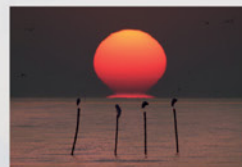

รางวัลรองชนะเลิศอันดับ 2
ภาพ พระอาทิตย์ยามเช้ารูปคูกาดารุมะ
วิรัช สวัสดิ์ดี