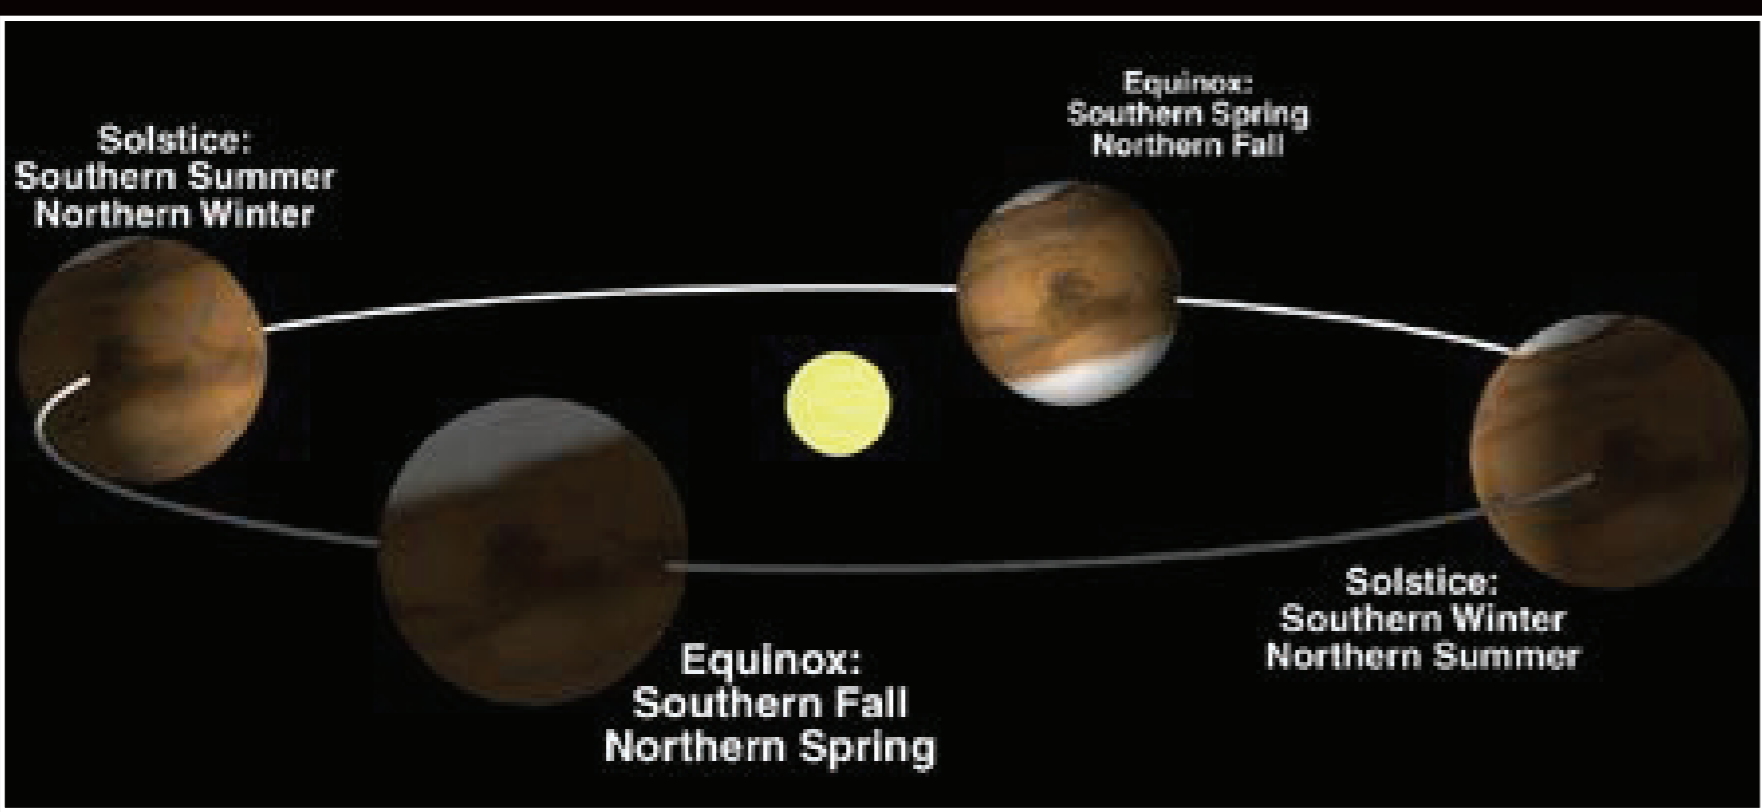

แผนที่พื้นผิวของดาวอังคาร

ชั้นบรรยากาศสีส้มบางเบา
ปกคลุมผิวดาวอังคาร

ภาพน้ำแข็งบริเวณ
ขั้วเหนือของดาวอังคาร

ร่องรอยที่เกิดจาก
น้ำไหลในอดีต

ภาพถ่ายภูเขาไฟโอลิมปัส
(Olympus Mons)

▶ ฤดูกาลบนดาวอังคาร

ฤดูกาลที่ซีกดาวด้านเหนือและใต้ของดาวอังคาร

ดาวอังคารหมุนรอบตัวเองใช้เวลา 24 ชั่วโมง 37 นาที และมีแกนหมุนเอียงทำมุม 25 องศา (ของโลกเท่ากับ 23.5 องศา) ทำให้เกิดฤดูกาลบนดาวเคราะห์ดวงนี้เช่นเดียวกับโลก อย่างไรก็ตาม ดาวอังคารโคจรรอบดวงอาทิตย์ด้วยเวลาประมาณ 23 เดือน จึงทำให้แต่ละฤดูบนดาวอังคารยาวนานกว่าบนโลก

ยานคิวริออซิตี

ยานออปพอร์ทูนิตี้

ยานมาร์ส เอ็กซ์เพรส

ยานอินไซต์

▶ บรรยากาศของดาวอังคาร

ดาวอังคารเป็นดาวเคราะห์แห่งพายุฝุ่น อุณหภูมิและกระแสลมที่แปรเปลี่ยนไป ทำให้สภาพอากาศบนดาวอังคารเปลี่ยนแปลงตลอดเวลา มักจะเกิดพายุฝุ่นคลั่งคลั่งทั่วดาวอังคารตลอดปี บรรยากาศของดาวอังคารมีความหนาแน่นไม่ถึง 1 ใน 100 ของบรรยากาศโลก ซึ่งเบาบางพอ ๆ กับบรรยากาศของโลกที่ระดับความสูงที่ 50 กิโลเมตรขึ้นไป ส่วนใหญ่ประกอบด้วยแก๊สคาร์บอนไดออกไซด์ ถึง 95% และมีไนโตรเจน นีออน อาร์กอน ออกซิเจน คริปทอน ซีนอน และไอโซนเพียงเล็กน้อย มีน้ำอยู่ราว 1 ใน 1,000 ของบรรยากาศโลก จึงทำให้เกิดสภาพเรือนกระจกขึ้นบนดาวอังคาร

▶ บริวารของดาวอังคาร

ดาวอังคารมีดวงจันทร์เป็นบริวาร 2 ดวง ได้แก่ โฟบอส (Phobos) และ ไดมอส (Deimos) ซึ่งเป็นดวงจันทร์ขนาดเล็ก คาดว่าบริวารทั้งสองนี้ ครั้งหนึ่งเคยเป็นดาวเคราะห์น้อยที่โคจรเข้ามาใกล้ดาวอังคารจนถูกแรงโน้มถ่วงของดาวอังคารดึงไว้