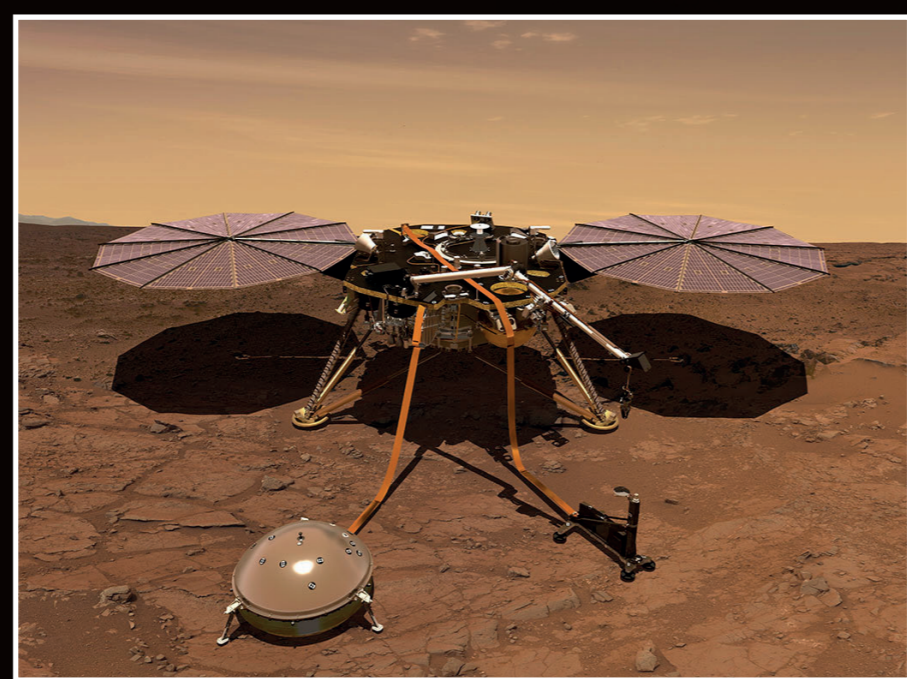

แผนที่พื้นผิวของดาวอังคาร

ชั้นบรรยากาศสีส้มบางเบา
ปกคลุมผิวดาวอังคาร

ภาพน้ำแข็งบริเวณ
ขั้วเหนือของดาวอังคาร

ร่องรอยที่เกิดจาก
น้ำไหลในอดีต

ภาพถ่ายภูเขาไฟโอลิมปัส
(Olympus Mons)

▶ ฤดูกาลบนดาวอังคาร

ฤดูกาลที่ซีกดาวด้านเหนือและใต้ของดาวอังคาร

ดาวอังคารหมุนรอบตัวเองใช้เวลา 24 ชั่วโมง 37 นาที และมีแกนหมุนเอียงทำมุม 25 องศา (ของโลกเท่ากับ 23.5 องศา) ทำให้เกิดฤดูกาลบนดาวเคราะห์ดวงนี้เช่นเดียวกับโลก อย่างไรก็ตาม ดาวอังคารโคจรรอบดวงอาทิตย์ด้วยเวลาประมาณ 23 เดือน จึงทำให้แต่ละฤดูบนดาวอังคารยาวนานกว่าบนโลก

ยานคิวริออซิตี

ยานออปพอร์ทูนิตี้

ยานมาร์ส เอ็กซ์เพรส

ยานอินไซต์

▶ บรรยากาศของดาวอังคาร

ดาวอังคารเป็นดาวเคราะห์แห่งพายุฝุ่น อุณหภูมิและกระแสลมที่แปรเปลี่ยนไป ทำให้สภาพอากาศบนดาวอังคารเปลี่ยนแปลงตลอดเวลา มักจะเกิดพายุฝุ่นคลั่งคลั่งทั่วดาวอังคารตลอดปี บรรยากาศของดาวอังคารมีความหนาแน่นไม่ถึง 1 ใน 100 ของบรรยากาศโลก ซึ่งเบาบางพอ ๆ กับบรรยากาศของโลกที่ระดับความสูงที่ 50 กิโลเมตรขึ้นไป ส่วนใหญ่ประกอบด้วยแก๊สคาร์บอนไดออกไซด์ ถึง 95% และมีไนโตรเจน นีออน อาร์กอน ออกซิเจน คริปทอน ซีนอน และไอโซนเพียงเล็กน้อย มีน้ำอยู่ราว 1 ใน 1,000 ของบรรยากาศโลก จึงทำให้เกิดสภาพเรือนกระจกขึ้นบนดาวอังคาร

▶ บริวารของดาวอังคาร

ดาวอังคารมีดวงจันทร์เป็นบริวาร 2 ดวง ได้แก่ โฟบอส (Phobos) และ ไดมอส (Deimos) ซึ่งเป็นดวงจันทร์ขนาดเล็ก คาดว่าบริวารทั้งสองนี้ ครั้งหนึ่งเคยเป็นดาวเคราะห์น้อยที่โคจรเข้ามาใกล้ดาวอังคารจนถูกแรงโน้มถ่วงของดาวอังคารดึงไว้