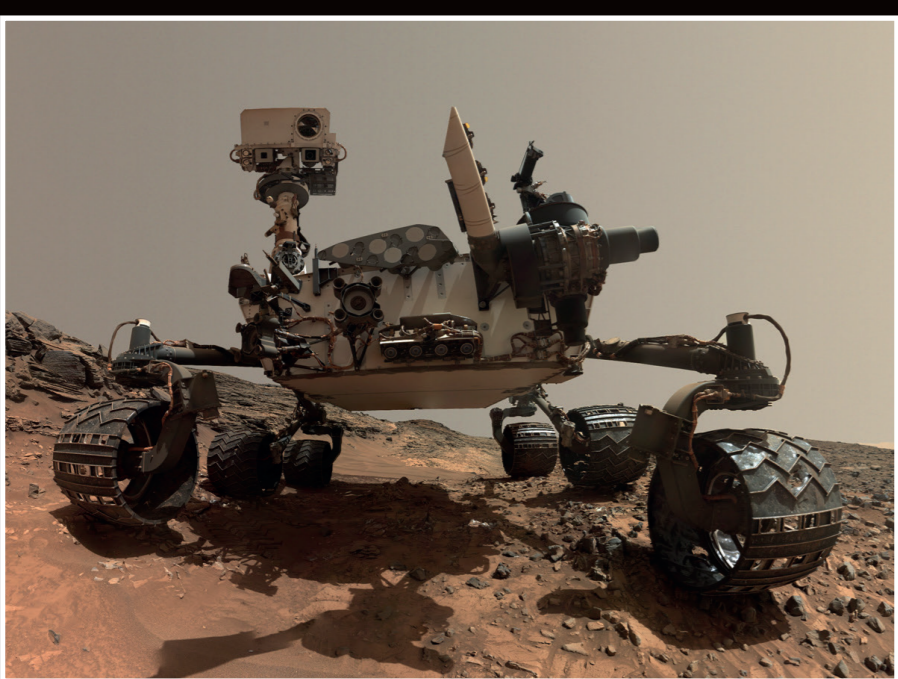

แผนที่พื้นผิวของดาวอังคาร

ชั้นบรรยากาศสีส้มบางเบา
ปกคลุมผิวดาวอังคาร

ภาพน้ำแข็งบริเวณ
ขั้วเหนือของดาวอังคาร

ร่องรอยที่เกิดจาก
น้ำไหลในอดีต

ภาพถ่ายภูเขาไฟโอลิมปัส
(Olympus Mons)

▶ ฤดูกาลบนดาวอังคาร

ฤดูกาลที่ซีกดาวด้านเหนือและใต้ของดาวอังคาร

ดาวอังคารหมุนรอบตัวเองใช้เวลา 24 ชั่วโมง 37 นาที และมีแกนหมุนเอียงทำมุม 25 องศา (ของโลกเท่ากับ 23.5 องศา) ทำให้เกิดฤดูกาลบนดาวเคราะห์ดวงนี้เช่นเดียวกับโลก อย่างไรก็ตาม ดาวอังคารโคจรรอบดวงอาทิตย์ด้วยเวลาประมาณ 23 เดือน จึงทำให้แต่ละฤดูบนดาวอังคารยาวนานกว่าบนโลก

ยานคิวริออซิตี

ยานออปพอร์ทูนิตี้

ยานมาร์ส เอ็กซ์เพรส

ยานอินไซต์

▶ บรรยากาศของดาวอังคาร

ดาวอังคารเป็นดาวเคราะห์แห่งพายุฝุ่น อุณหภูมิและกระแสลมที่แปรเปลี่ยนไป ทำให้สภาพอากาศบนดาวอังคารเปลี่ยนแปลงตลอดเวลา มักจะเกิดพายุฝุ่นคลั่งคลั่งทั่วดาวอังคารตลอดปี บรรยากาศของดาวอังคารมีความหนาแน่นไม่ถึง 1 ใน 100 ของบรรยากาศโลก ซึ่งเบาบางพอ ๆ กับบรรยากาศของโลกที่ระดับความสูงที่ 50 กิโลเมตรขึ้นไป ส่วนใหญ่ประกอบด้วยแก๊สคาร์บอนไดออกไซด์ ถึง 95% และมีไนโตรเจน นีออน อาร์กอน ออกซิเจน คริปทอน ซีนอน และไอโซนเพียงเล็กน้อย มีน้ำอยู่ราว 1 ใน 1,000 ของบรรยากาศโลก จึงทำให้เกิดสภาพเรือนกระจกขึ้นบนดาวอังคาร

▶ บริวารของดาวอังคาร

ดาวอังคารมีดวงจันทร์เป็นบริวาร 2 ดวง ได้แก่ โฟบอส (Phobos) และ ไดมอส (Deimos) ซึ่งเป็นดวงจันทร์ขนาดเล็ก คาดว่าบริวารทั้งสองนี้ ครั้งหนึ่งเคยเป็นดาวเคราะห์น้อยที่โคจรเข้ามาใกล้ดาวอังคารจนถูกแรงโน้มถ่วงของดาวอังคารดึงไว้