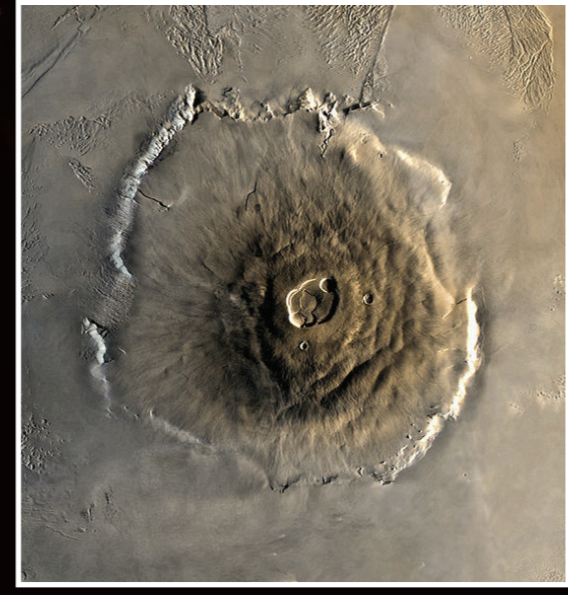

แผนที่พื้นผิวของดาวอังคาร

ชั้นบรรยากาศสีส้มบางเบา
ปกคลุมผิวดาวอังคาร

ภาพน้ำแข็งบริเวณ
ขั้วเหนือของดาวอังคาร

ร่องรอยที่เกิดจาก
น้ำไหลในอดีต

ภาพถ่ายภูเขาไฟโอลิมปัส
(Olympus Mons)

▶ ฤดูกาลบนดาวอังคาร

ฤดูกาลที่ซีกดาวด้านเหนือและใต้ของดาวอังคาร

ดาวอังคารหมุนรอบตัวเองใช้เวลา 24 ชั่วโมง 37 นาที และมีแกนหมุนเอียงทำมุม 25 องศา (ของโลกเท่ากับ 23.5 องศา) ทำให้เกิดฤดูกาลบนดาวเคราะห์ดวงนี้เช่นเดียวกับโลก อย่างไรก็ตาม ดาวอังคารโคจรรอบดวงอาทิตย์ด้วยเวลาประมาณ 23 เดือน จึงทำให้แต่ละฤดูบนดาวอังคารยาวนานกว่าบนโลก

ยานคิวริออซิตี

ยานออปพอร์ทูนิตี้

ยานมาร์ส เอ็กซ์เพรส

ยานอินไซต์

▶ บรรยากาศของดาวอังคาร

ดาวอังคารเป็นดาวเคราะห์แห่งพายุฝุ่น อุณหภูมิและกระแสลมที่แปรเปลี่ยนไป ทำให้สภาพอากาศบนดาวอังคารเปลี่ยนแปลงตลอดเวลา มักจะเกิดพายุฝุ่นคลั่งคลั่งทั่วดาวอังคารตลอดปี บรรยากาศของดาวอังคารมีความหนาแน่นไม่ถึง 1 ใน 100 ของบรรยากาศโลก ซึ่งเบาบางพอ ๆ กับบรรยากาศของโลกที่ระดับความสูงที่ 50 กิโลเมตรขึ้นไป ส่วนใหญ่ประกอบด้วยแก๊สคาร์บอนไดออกไซด์ ถึง 95% และมีไนโตรเจน นีออน อาร์กอน ออกซิเจน คริปทอน ซีนอน และไอโซนเพียงเล็กน้อย มีน้ำอยู่ราว 1 ใน 1,000 ของบรรยากาศโลก จึงทำให้เกิดสภาพเรือนกระจกขึ้นบนดาวอังคาร

▶ บริวารของดาวอังคาร

ดาวอังคารมีดวงจันทร์เป็นบริวาร 2 ดวง ได้แก่ โฟบอส (Phobos) และ ไดมอส (Deimos) ซึ่งเป็นดวงจันทร์ขนาดเล็ก คาดว่าบริวารทั้งสองนี้ ครั้งหนึ่งเคยเป็นดาวเคราะห์น้อยที่โคจรเข้ามาใกล้ดาวอังคารจนถูกแรงโน้มถ่วงของดาวอังคารดึงไว้