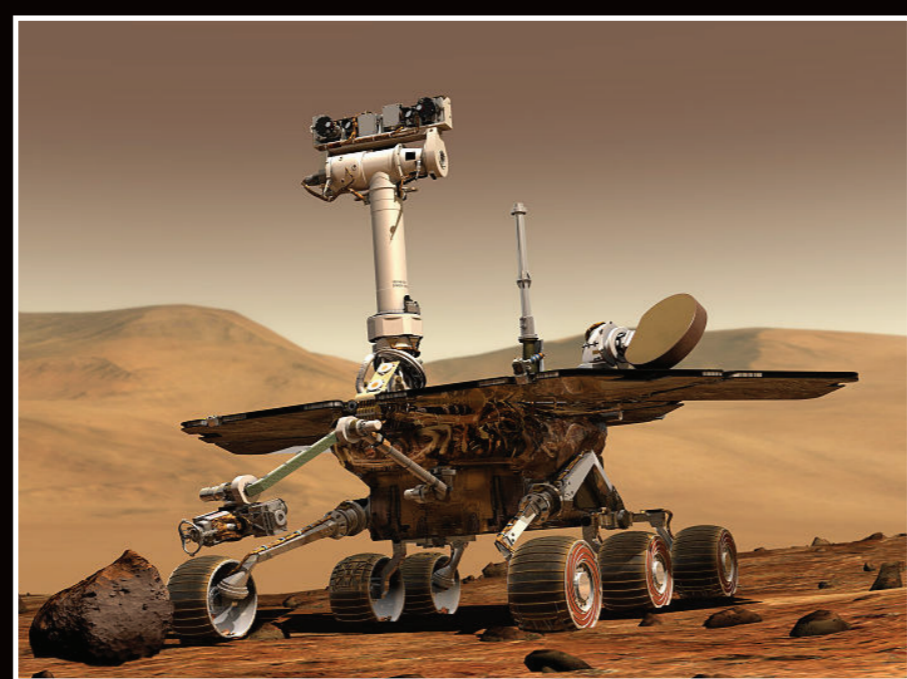

แผนที่พื้นผิวของดาวอังคาร

ชั้นบรรยากาศสีส้มบางเบา
ปกคลุมผิวดาวอังคาร

ภาพน้ำแข็งบริเวณ
ขั้วเหนือของดาวอังคาร

ร่องรอยที่เกิดจาก
น้ำไหลในอดีต

ภาพถ่ายภูเขาไฟโอลิมปัส
(Olympus Mons)

▶ ฤดูกาลบนดาวอังคาร

ฤดูกาลที่ซีกดาวด้านเหนือและใต้ของดาวอังคาร

ดาวอังคารหมุนรอบตัวเองใช้เวลา 24 ชั่วโมง 37 นาที และมีแกนหมุนเอียงทำมุม 25 องศา (ของโลกเท่ากับ 23.5 องศา) ทำให้เกิดฤดูกาลบนดาวเคราะห์ดวงนี้เช่นเดียวกับโลก อย่างไรก็ตาม ดาวอังคารโคจรรอบดวงอาทิตย์ด้วยเวลาประมาณ 23 เดือน จึงทำให้แต่ละฤดูบนดาวอังคารยาวนานกว่าบนโลก

ยานคิวริออซิตี

ยานออปพอร์ทูนิตี้

ยานมาร์ส เอ็กซ์เพรส

ยานอินไซต์

▶ บรรยากาศของดาวอังคาร

ดาวอังคารเป็นดาวเคราะห์แห่งพายุฝุ่น อุณหภูมิและกระแสลมที่แปรเปลี่ยนไป ทำให้สภาพอากาศบนดาวอังคารเปลี่ยนแปลงตลอดเวลา มักจะเกิดพายุฝุ่นคลั่งคลั่งทั่วดาวอังคารตลอดปี บรรยากาศของดาวอังคารมีความหนาแน่นไม่ถึง 1 ใน 100 ของบรรยากาศโลก ซึ่งเบาบางพอ ๆ กับบรรยากาศของโลกที่ระดับความสูงที่ 50 กิโลเมตรขึ้นไป ส่วนใหญ่ประกอบด้วยแก๊สคาร์บอนไดออกไซด์ ถึง 95% และมีไนโตรเจน นีออน อาร์กอน ออกซิเจน คริปทอน ซีนอน และไอโซนเพียงเล็กน้อย มีน้ำอยู่ราว 1 ใน 1,000 ของบรรยากาศโลก จึงทำให้เกิดสภาพเรือนกระจกขึ้นบนดาวอังคาร

▶ บริวารของดาวอังคาร

ดาวอังคารมีดวงจันทร์เป็นบริวาร 2 ดวง ได้แก่ โฟบอส (Phobos) และ ไดมอส (Deimos) ซึ่งเป็นดวงจันทร์ขนาดเล็ก คาดว่าบริวารทั้งสองนี้ ครั้งหนึ่งเคยเป็นดาวเคราะห์น้อยที่โคจรเข้ามาใกล้ดาวอังคารจนถูกแรงโน้มถ่วงของดาวอังคารดึงไว้